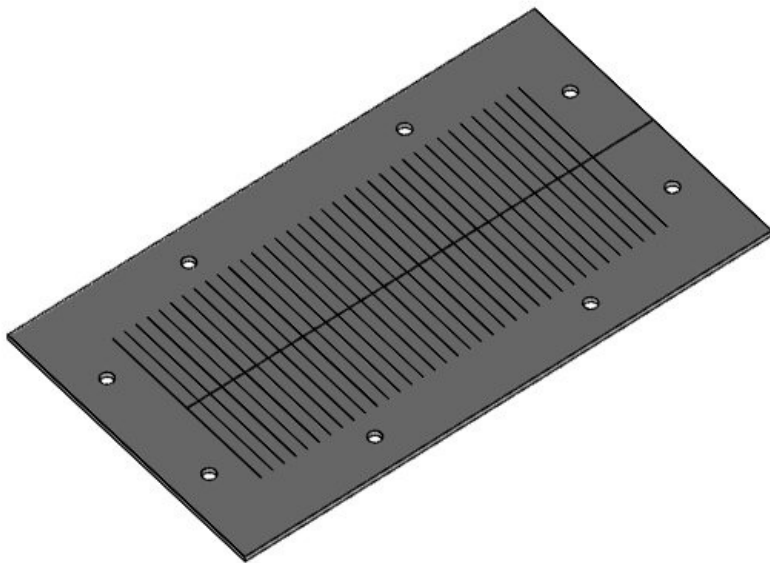

ArtNr.	99311	Utskärning	180 x 80 mm
EAN	4251269325	Antal skruvhål	8
	670	Skruvhålens	5,5 mm
Antal	1	diameter	
Längd	232 mm		
Bredd	130 mm		
Höjd	2,5 mm		
Monteringshöjd	2,5 mm		
d