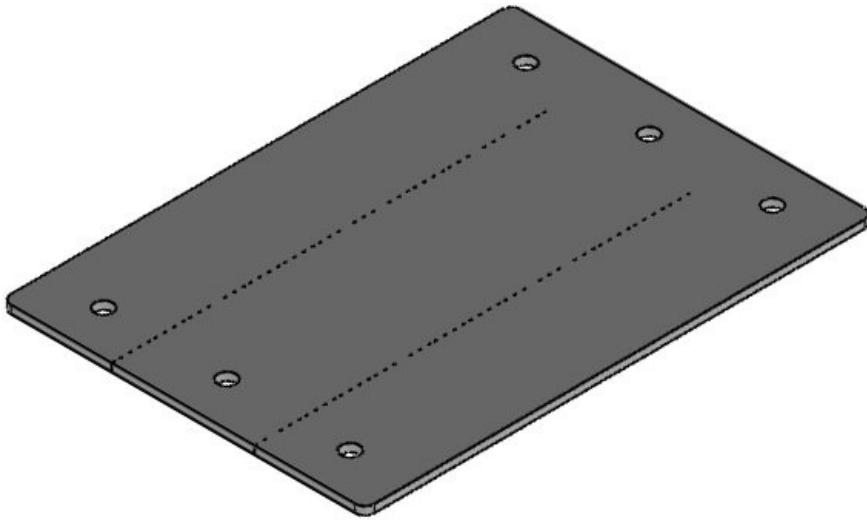

Kabelgenomföringsplattor och -ramar med IFPS brandförsegling

enligt EN 45545-3, enstaka

icotek kabelgenomföringsramar och plattor med brandförsegling, godkända för användning i järnvägsteknik (uppfyller standarderna EN 45545-2, EN 45545-3 och EN 1363-1).

De (skummande) IFPS-brandförseglingarna som är monterade på baksidan av kabeldragningskomponenterna består av expanderbar grafit och ökar volymen med en multipel vid brand. Detta skapar en barriär som förhindrar att flammor och hög värme penetreras från ett rum till ett annat under längsta möjliga tid.

Specifikationer

Material	Grafit
Egenskaper	intumescent (skumning), halogenfri, silikonfri

Fördelar

Produkttyper och storlekar

IFPS 24

ArtNr.	99300	Utskärning	112 × 36 mm
EAN	4251269318	Antal skruvhål	4
	375	Skruvhålens diameter	5,5 mm
Antal	1		
Längd	157 mm		
Bredd	68 mm		
Höjd	2,5 mm		
Monteringshöjd	2,5 mm		
d			

ArtNr.	99312	Antal skruvhål	6
EAN	4251269323	Skruvhålens diameter	5,5 mm
	362		
Antal	1		
Längd	157 mm		
Bredd	112 mm		
Höjd	2,5 mm		
Monteringshöjd	2,5 mm		
d			

ArtNr.	99301	Utskärning	86 × 36 mm
EAN	4251269318	Antal skruvhål	4
	382	Skruvhålens diameter	5,5 mm
Antal	1		
Längd	140 mm		
Bredd	68 mm		
Höjd	2,5 mm		
Monteringshöjd	2,5 mm		
d			