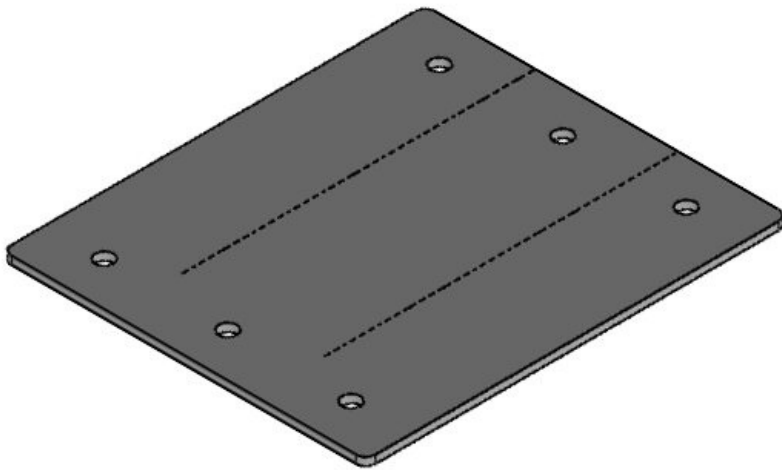

IFPS 16-MT

ArtNr.	99314	Antal skruvhål	6
EAN	4251269323	Skruvhålens diameter	5,5 mm
	966		
Antal	1		
Längd	130 mm		
Bredd	112 mm		
Höjd	2,5 mm		
Monteringshöjd	2,5 mm		
d