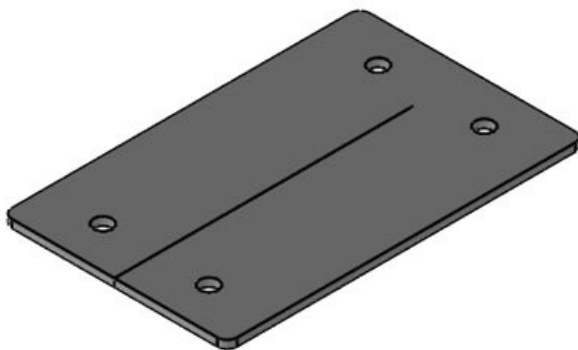

IFPS 10

ArtNr.	99306	Utskärning	65 × 36 mm
EAN	4251269322	Antal skruvhål	4
	280	Skruvhålens diameter	5,5 mm
Antal	1		
Längd	108 mm		
Bredd	68 mm		
Höjd	2,5 mm		
Monteringshöjd	2,5 mm		
d