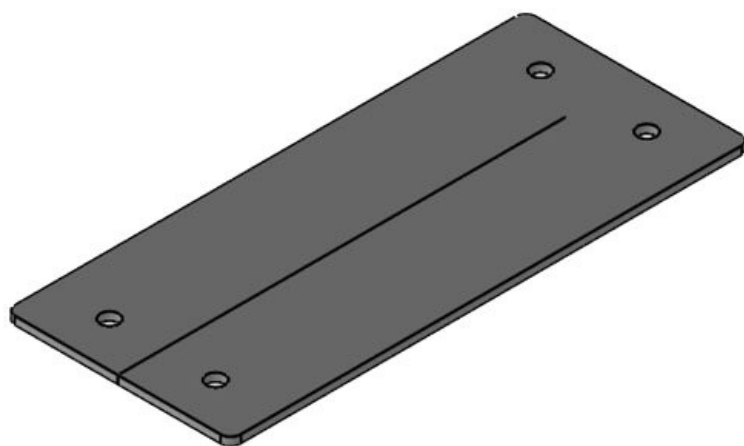

Kabelgenomföringsplattor och -ramar med IFPS brandförsegling

enligt EN 45545-3, enstaka

icotek kabelgenomföringsramar och plattor med brandförsegling, godkända för användning i järnvägsteknik (uppfyller standarderna EN 45545-2, EN 45545-3 och EN 1363-1).

De (skummande) IFPS-brandförseglingarna som är monterade på baksidan av kabeldragningskomponenterna består av expanderbar grafit och ökar volymen med en multipel vid brand. Detta skapar en barriär som förhindrar att flammor och hög värme penetreras från ett rum till ett annat under längsta möjliga tid.

Specifikationer

Material	Grafit
Egenskaper	intumescent (skumning), halogenfri, silikonfri

Fördelar

Produkttyper och storlekar

IFPS 24

ArtNr.	99300	Utskärning	112 × 36 mm
EAN	4251269318	Antal skruvhål	4
	375	Skruvhålens diameter	5,5 mm
Antal	1		
Längd	157 mm		
Bredd	68 mm		
Höjd	2,5 mm		
Monteringshöjd	2,5 mm		
d			