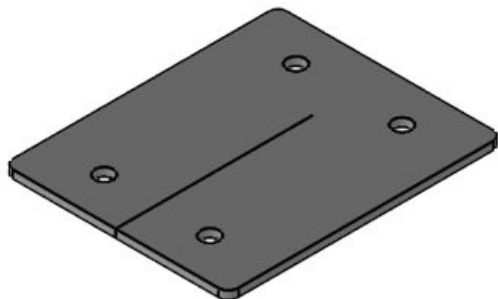

IFPS-B

ArtNr.	99305	Utskärning	46 x 46 mm
EAN	4251269319	Antal skruvhål	4
	075	Skruvhålens	5,5 mm
Antal	1	diameter	
Längd	83 mm		
Bredd	68 mm		
Höjd	2,5 mm		
Monteringshöjd	2,5 mm		
d