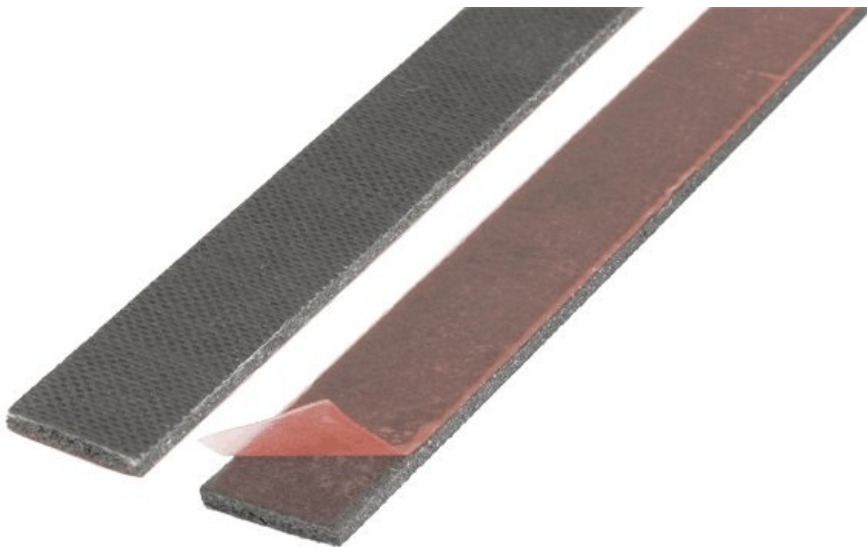

ArtNr.	99315	Utskärning	192 × 62 mm
EAN	4251269324	Antal skruvhål	6
	154	Skruvhålens diameter	5,5 mm
Antal	1		
Längd	231 mm		
Bredd	100 mm		
Höjd	2,5 mm		
Monteringshöjd	2,5 mm		

ArtNr.	99303
EAN	4251269318
	405
Antal	1
Längd	900 mm
Bredd	17 mm
Höjd	2,7 mm