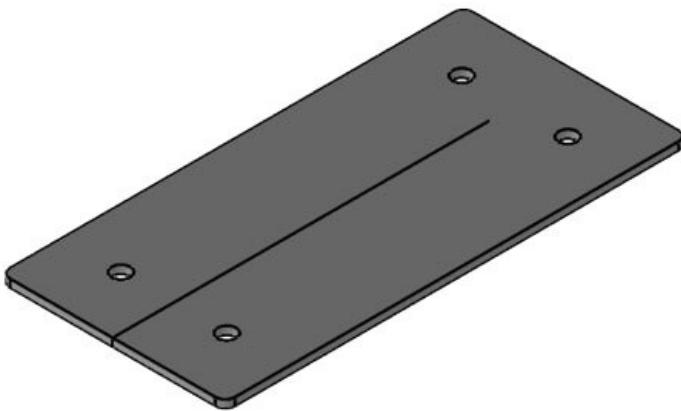

ArtNr.	99301	Utskärning	86 × 36 mm
EAN	4251269318	Antal skruvhål	4
	382	Skruvhålens diameter	5,5 mm
Antal	1		
Längd	140 mm		
Bredd	68 mm		
Höjd	2,5 mm		
Monteringshöjd	2,5 mm		
d