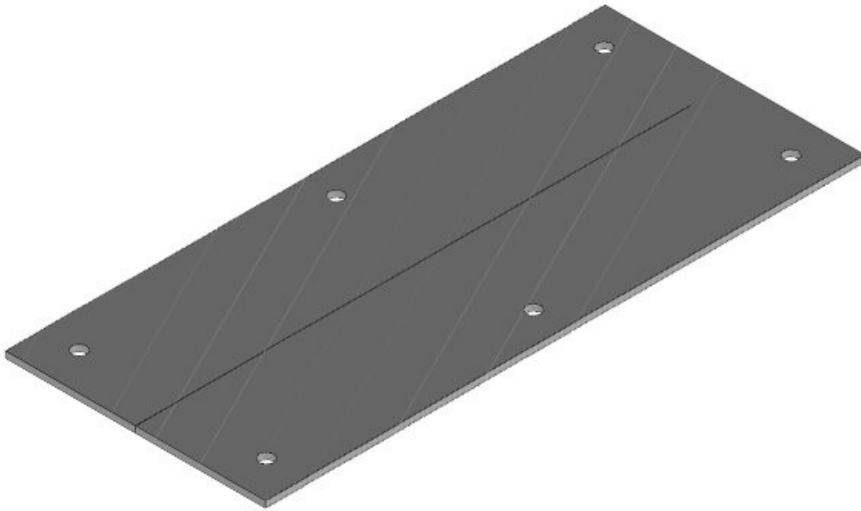

ArtNr.	99315	Utskärning	192 × 62 mm
EAN	4251269324	Antal skruvhål	6
	154	Skruvhålens diameter	5,5 mm
Antal	1		
Längd	231 mm		
Bredd	100 mm		
Höjd	2,5 mm		
Monteringshöjd	2,5 mm		

ArtNr.	99303
EAN	4251269318
	405
Antal	1
Längd	900 mm
Bredd	17 mm
Höjd	2,7 mm